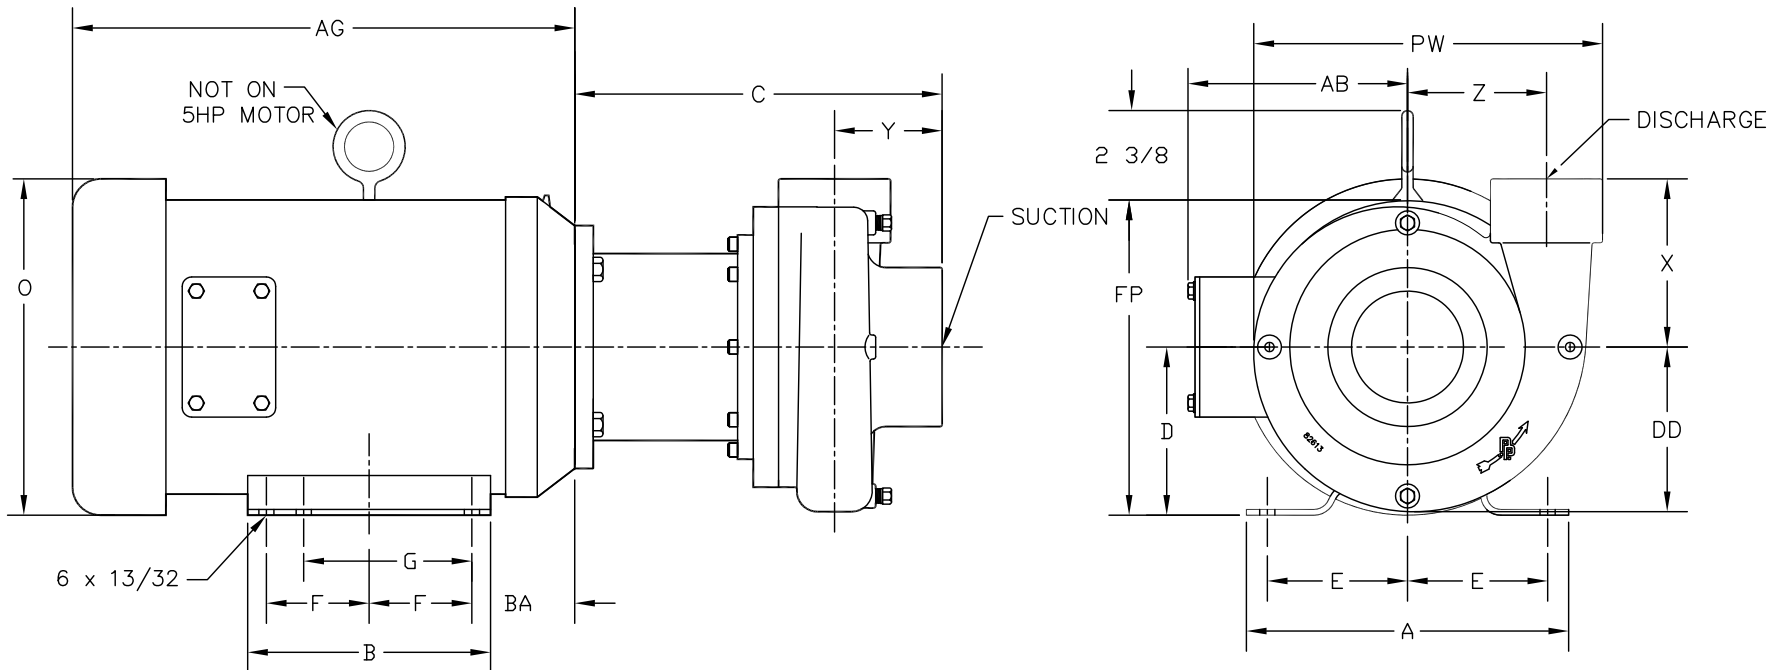

DESCRIPTION  
 XT MAGNETIC DRIVE MOTOR PUMP ASSEMBLY W/ 184C MOTOR

REF. NO.  
 O-XTMD-184C

DATE  
 11/9/12

REV.  
 -

	PUMP END DIMENSIONS							
	C	DD	PW	X	Y	Z	SUCTION	DISCHG
XT100	9 1/8	4"	8 3/8	4"	2 3/8	3 1/2	1-1/2"	1"
XT150	10 1/8	4 1/8	8 3/4	4 1/4	3 1/4	3 5/8	2"	1-1/2"
XT200	9 7/8	4 7/16	9 5/16	4 1/2	2 7/8	3 3/4	3"	2"

		184C MOTOR END DIMENSIONS										
HP	MOTOR	AG	AB	FP	O	D	BA	E	F	G	A	B
5	1655BA	13 1/2	6 7/8	8 1/2	8 5/8	4 1/2	2 7/8	3 3/4	2 3/4	4 1/2	8 5/8	6 1/2
7-1/2	3763BA	15										
10	3811BA	14 1/2	8	10	10 1/8	5 1/4	2 5/8	4 1/4	3 1/2	5 1/2	9 1/2	8
15	3843BA	15 1/2										